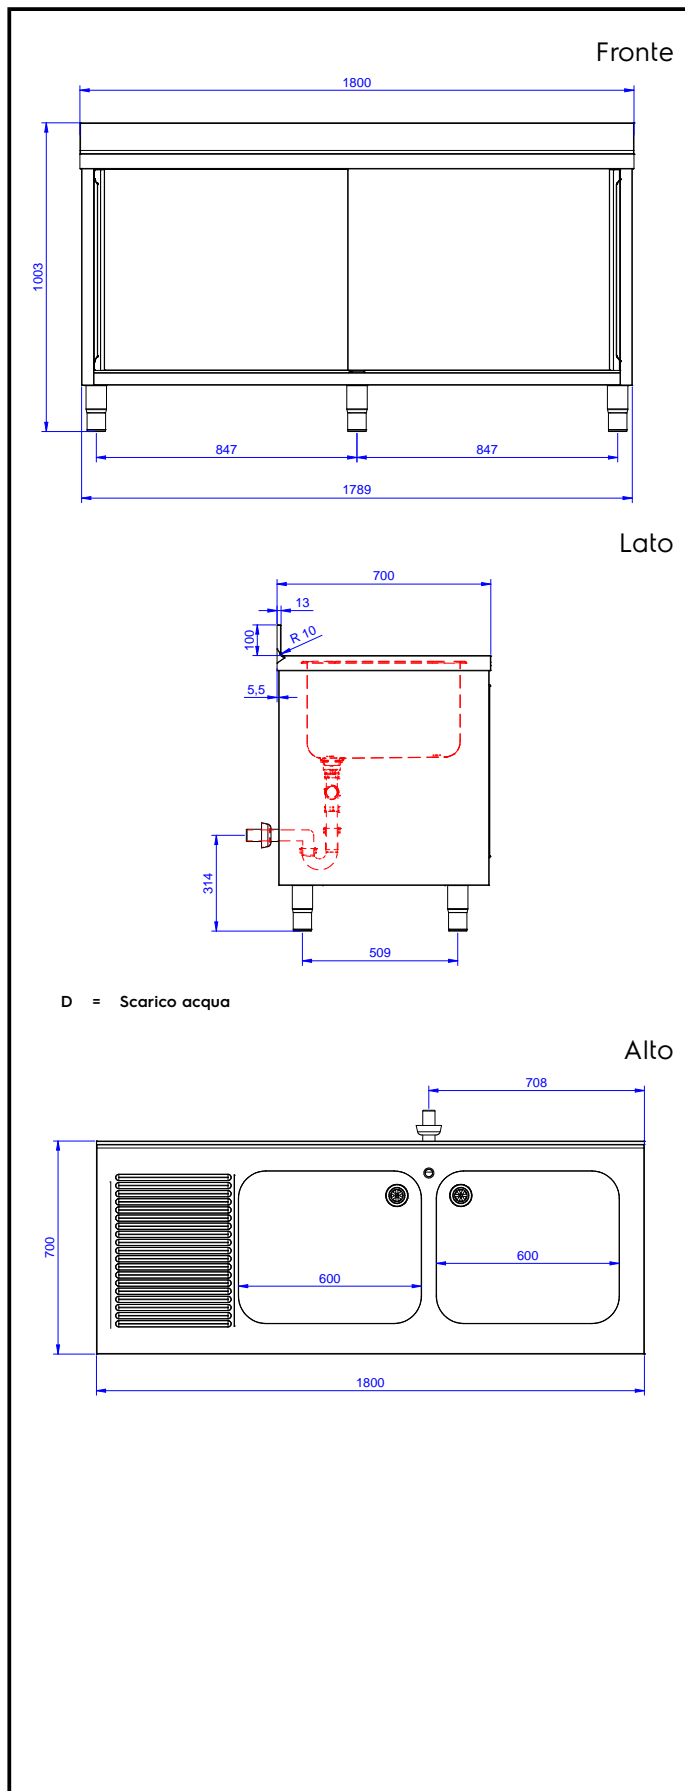

Lavatoio armadiato con 2
vasche 600x500 mm,
gocciolatoio sinistro e 2
porte scorrevoli, da 1800
mm

Descrizione

Articolo N° _____

Lavatoio in acciaio inox AISI 304 con piano di lavoro da 50 mm e spessore 10/10. Insonorizzato con piega salvamani sui bordi e dotato di involucro perimetrale ed angoli saldati. Porte scorrevoli fonoassorbenti. Piedini regolabili in altezza. Alzatina paraspruzzi posteriore con raggiatura 10 mm, altezza 100 mm e spessore 13 mm. Due vasche da 600x500xh300 mm dotate di tubo troppopieno e piletta di scarico da 2". Gocciolatoio stampato posizionato sulla parte sinistra.

Approvazione: _____

Scarico

Posizione scarico: Sx

Informazioni chiave

Larghezza armadio:	1745 mm
Profondità armadio:	645 mm
Altezza armadietto:	380 mm
Dimensioni esterne, larghezza:	1800 mm
Dimensioni esterne, profondità:	700 mm
Dimensioni esterne, altezza:	1000 mm
Dimensione alzatina, altezza:	100 mm
Dimensione alzatina, profondità:	13 mm
Dimensione alzatina, raggio:	R=10
Numero di vasche:	2
Dimensione vasca:	600x500xH300
Numero e tipologia di porte:	2 Scorrevole
Spessore piano di lavoro:	50 mm
Peso netto:	70 kg